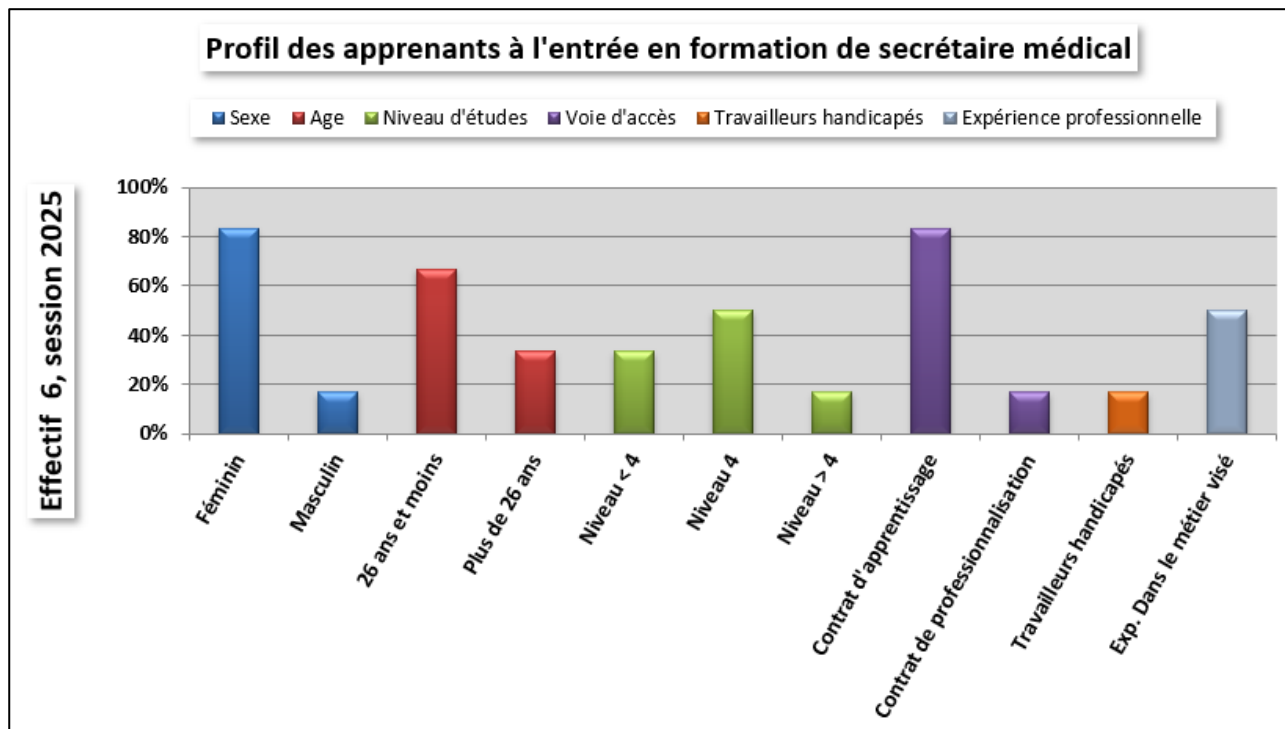

## Évolution du placement des titulaires de la certification Session 2025 (6 apprenants à l'entrée de la formation)

### 1) Informations sur les apprenants (effectif global – 6 apprenants à l'entrée de la formation)

Le public est majoritairement en contrat d'apprentissage, féminin et âgé de moins de 26 ans